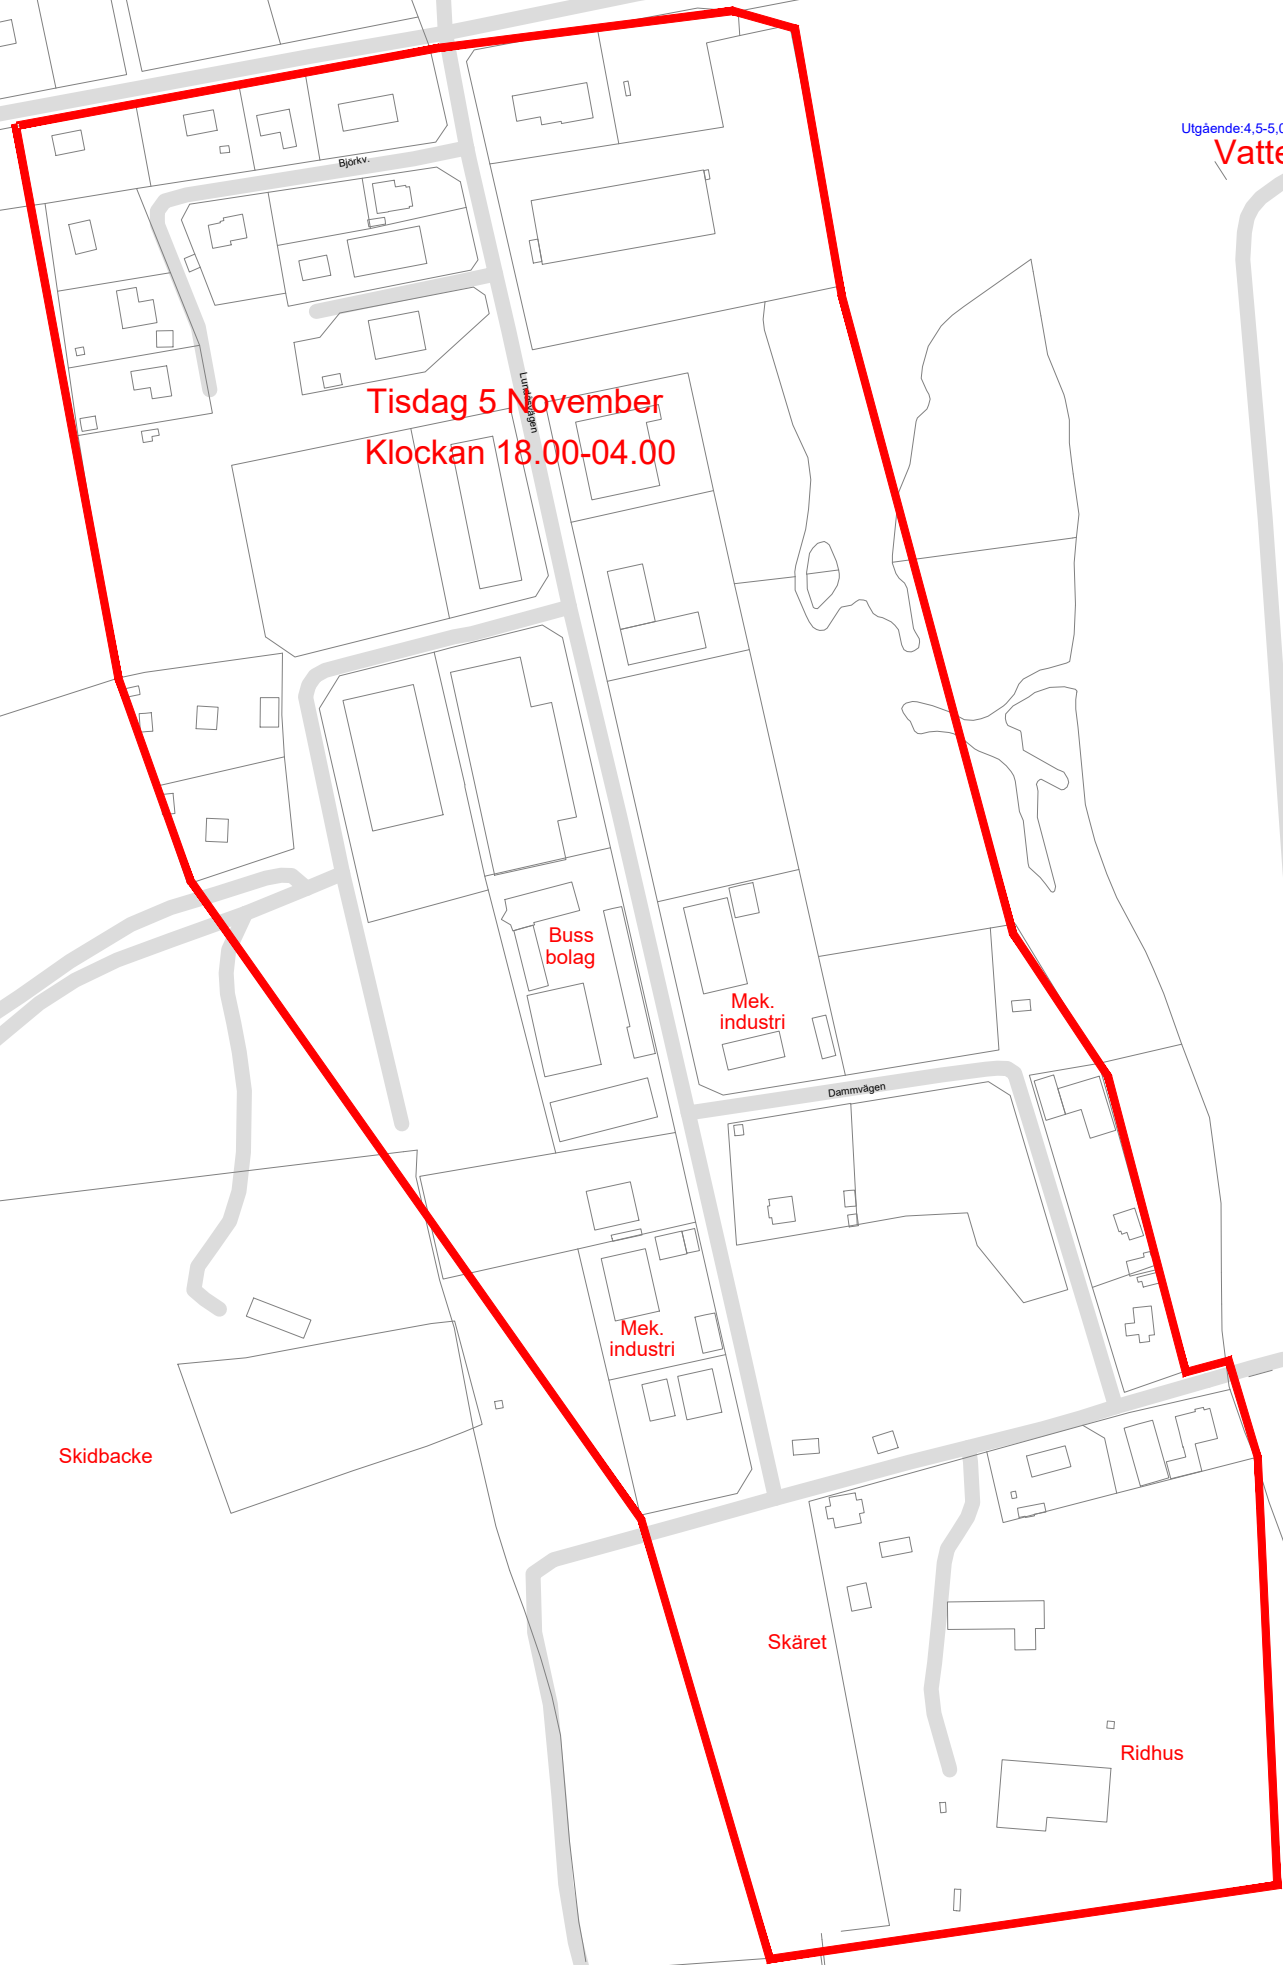

Utgående: 4,5-5,0 bar
Vattenverk

Tisdag 5 November
Klockan 18.00-04.00

Buss bolag

Mek. industri

Mek. industri

Skidbacke

Skäret

Ridhus